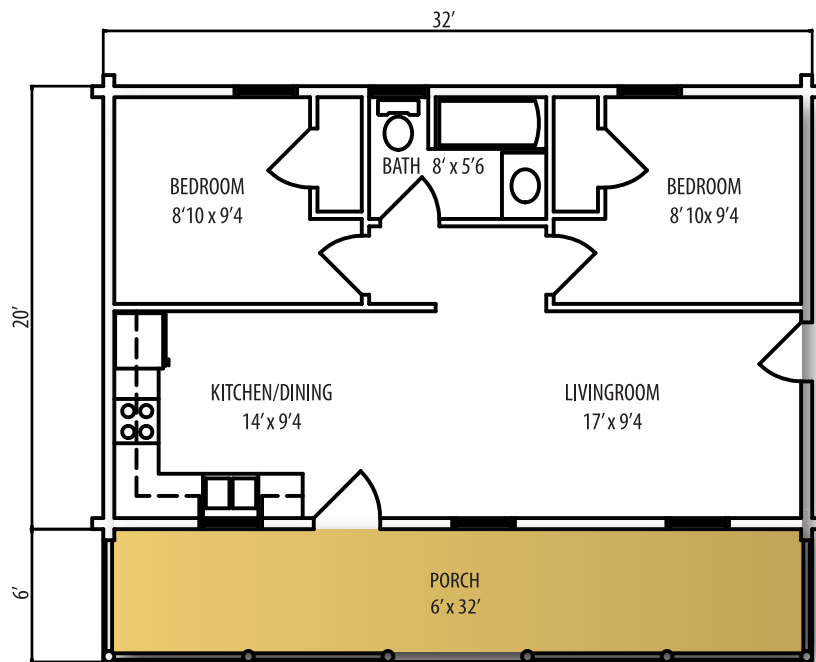

Right Elevation

Front Elevation

Toll Free: 855-532-2211

[www.MaineCedar.com](http://www.MaineCedar.com)