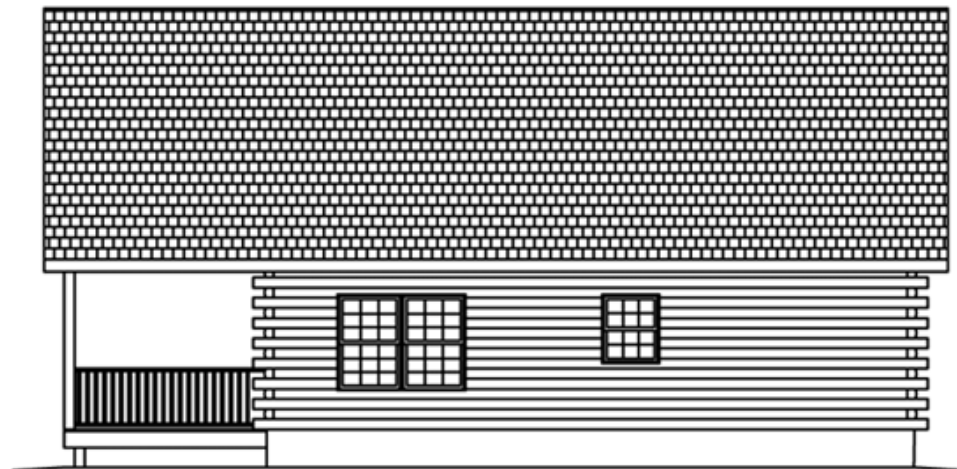

**FRONT ELEVATION**

**SIDE ELEVATION**

**FIRST FLOOR PLAN**

**SECOND FLOOR PLAN**

www.MaineCedar.com  
Toll Free: 855-532-2211